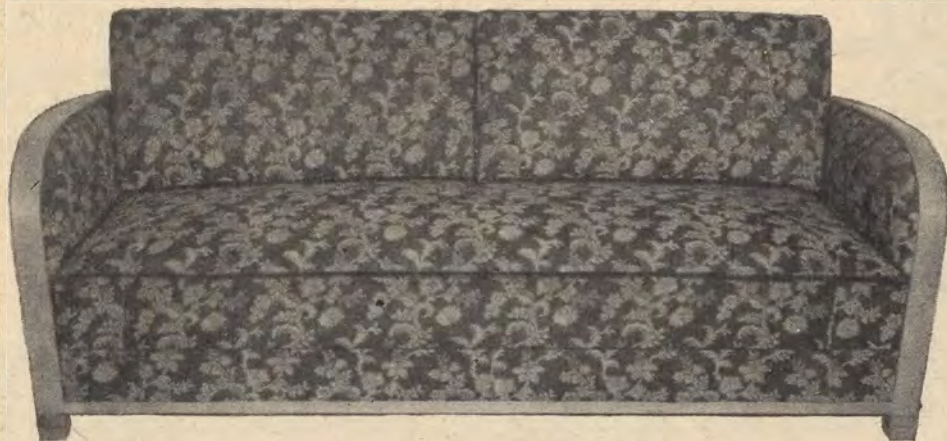

Reklamerbjudande — Reklamerbjudande — Reklamerbjudande

För dem som i första hand ser på priset och för att visa att vi kan sälja, till otroliga priser, om kvaliteten får komma i andra hand offererar vi:

TVÅBÄDDAD SOFFA Kr. 198:-

OSLAGBART!

Fåtölj komplett
med tyg 32.00
Soffa 198.00

FANTASTISKT!

Grupp om 1 soffa
nr 217 och två få-
töljer nr 9 B kom-
plett med tyg
endast 258.00

Nr 217 Bäddsoffan "Asta" i utförande liknande bäddsoffa nr 26 Populär (sid. 28) fast i enklare utförande. Klädd med tyg i rost, grön eller blå färgton.

Pris komplett med tyg 198.00

På sid. 30—31 upptagna artiklar är av enkel kvalitet, medtagna i konkurrenssyfte och ej att jämföra med våra övriga möbler.

Reklamerbjudande — Reklamerbjudande — Reklamerbjudande